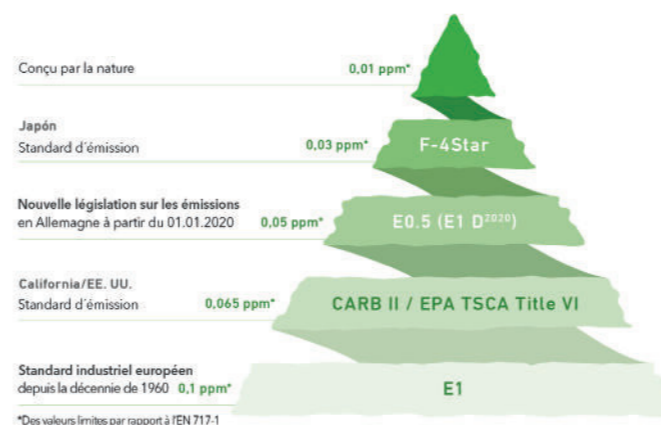

Stratifié

Nature 0.0

Matériel: Aggloméré (0,1 émissions)
Épaisseur disponible: 22 mm
 2 faces décor

Chant:
 PVC dans sa couleur disponible pour toutes les finitions

Caractéristiques du matériel:

- 01 ppm
- un 98% de matériaux naturels comme minimum
- Pas plus d'émissions qu'un arbre
- Répond aux critères standards de la phase II de CARB
- Renforce sa valeur LEED