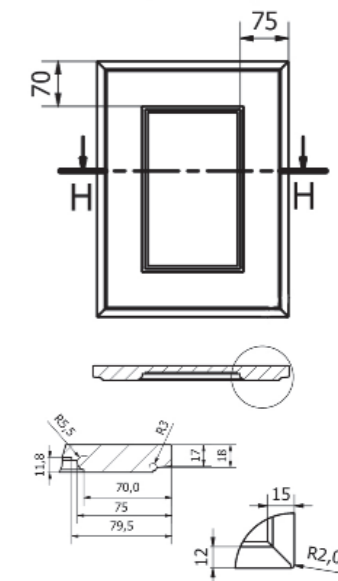

Creta

Matériel : Médium
Épaisseur disponible : 22 mm
Finitions : Brillante, Mate, Satinée
Couleurs : Télécharger notre nuancier de couleurs
Modèle disponible aussi en :
- Polymère