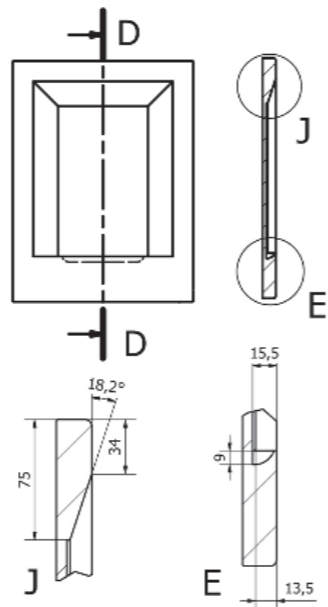

Sri Lanka

Matériel : Médium
Épaisseur disponible : 22 mm
Finitions : Brillante, Mate, Satinée
Couleurs : Télécharger notre nuancier de couleurs
Modèle disponible aussi en :
- Polymère
- Bois : Frêne et Chêne