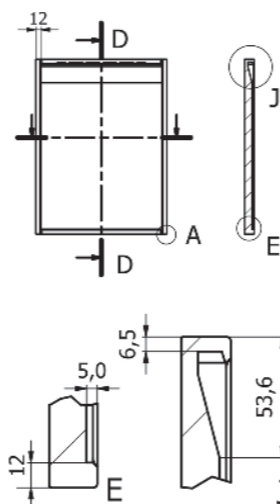

Creta

Matériel : Médium
Épaisseur disponible : 22 mm
Finitions : Brillante, Mate, Satinée
Couleurs : Télécharger notre nuancier de couleurs
Modèle disponible aussi en :
 - Polymère

Bali

Matériel : Médium