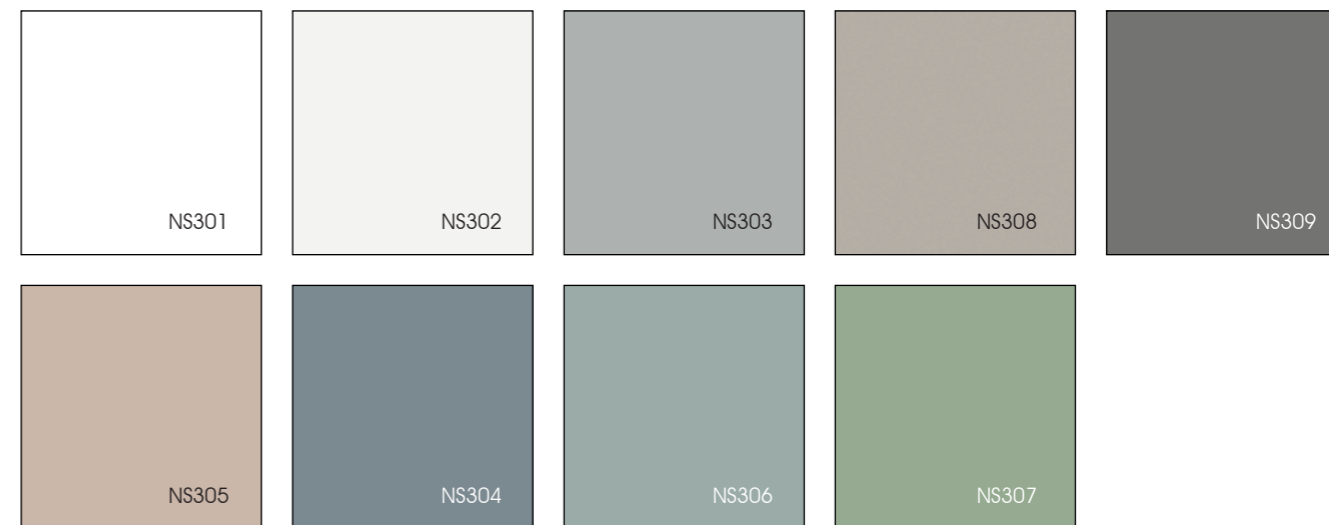

Stratifié

Nature seda

Matériel : Aggloméré mélaminé
Épaisseur disponible : 22 mm
2 faces décor
Chant : PVC assorti dans toutes les finitions