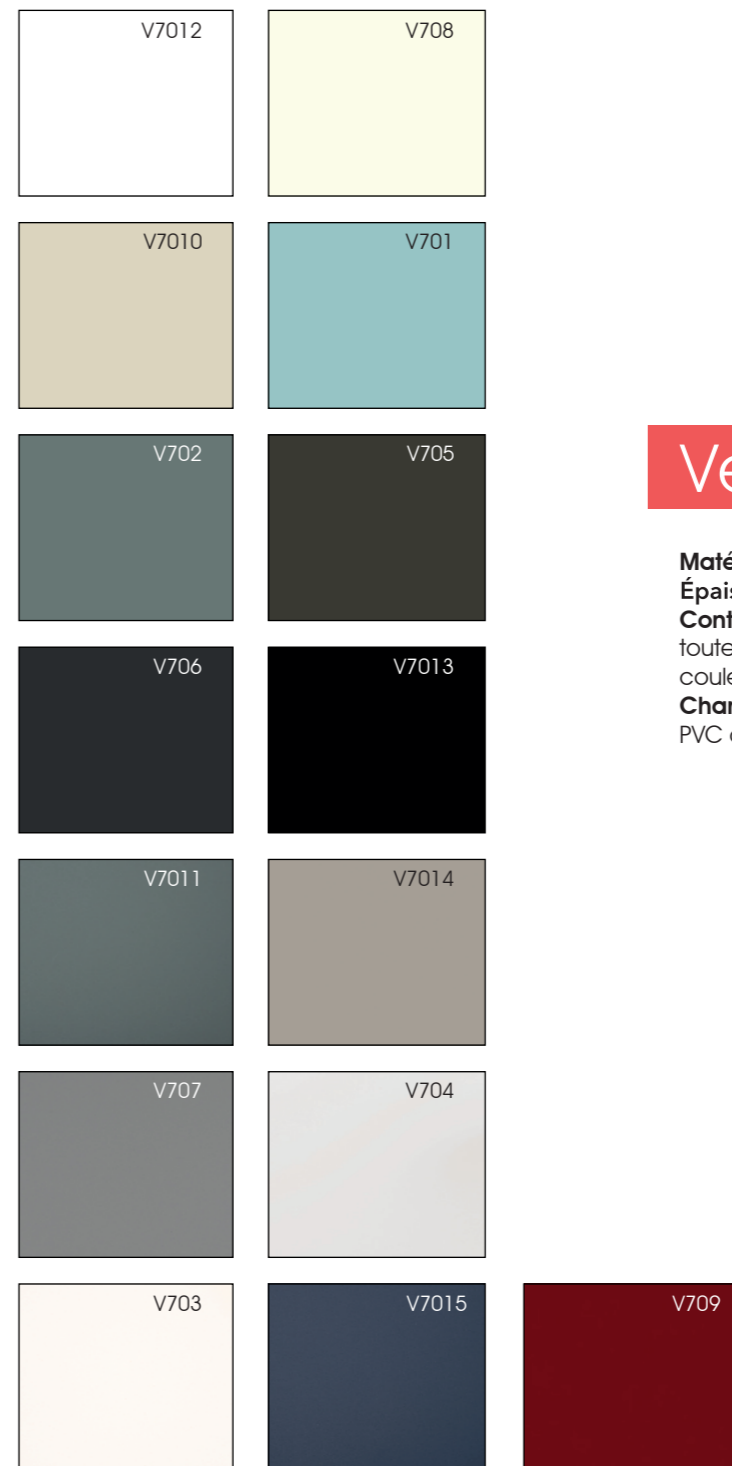

Velvety

Matériel: Médium finition en PET

Épaisseur disponible : 22 mm

Contreface:

toutes les finitions sont fabriquées avec la contreface couleur assortie

Chant:

PVC assorti, dans tous les coloris

RE-DOORS