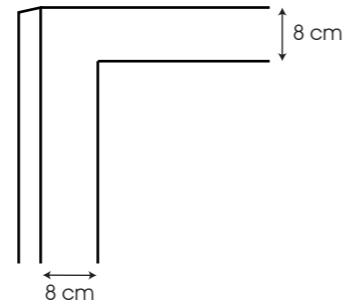

COULEURSLAQUE

COULEURSLAQUE

RE-DOORS

BOIS

Bois

BoraBora

Matériel : Demi-massif
Largeur du montant : 8 cm
Épaisseur disponible : 22 mm
Disponible en : Noyer et Chêne nœuds
Finitions : Télécharger finitions disponibles