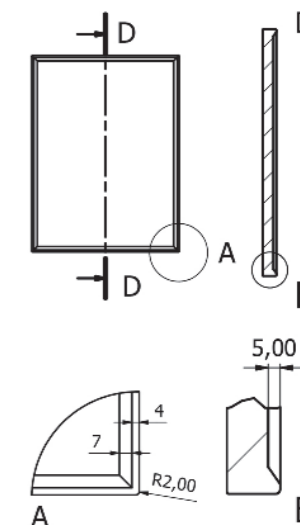

Aruba

Matériel : Médium
Épaisseur disponible : 22 mm
Finitions : Brillante, Mate, Satinée
Couleurs : Télécharger notre nuancier de couleurs
Modèle disponible aussi en :
- Polymère
- Bois : Frêne, Chêne, Chêne nœuds et Noyer

Laque