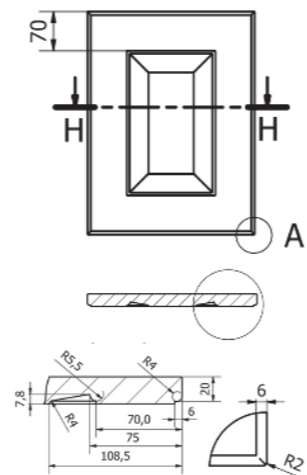

Ko Samui

Matériel : Médium
Épaisseur disponible : 22 mm
Finitions : Brillante, Mate, Satinée
Couleurs : Télécharger notre nuancier de couleurs
Modèle disponible aussi en :
- Polymère