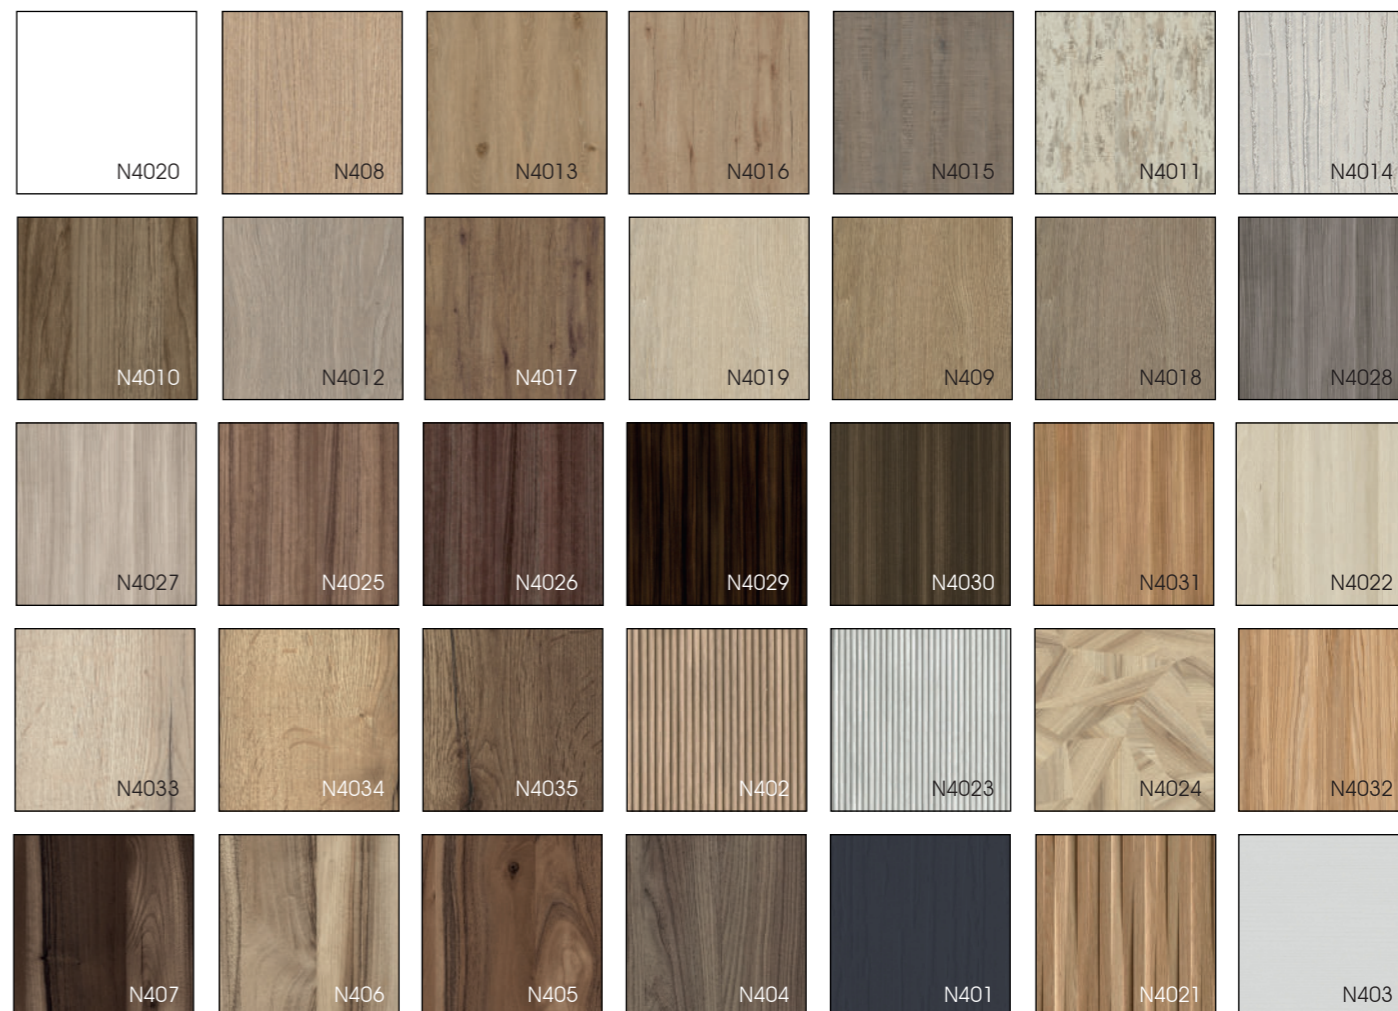

Nature

Matériel: Aggloméré mélaminé
Épaisseur disponible : 22 mm
2 faces décors

Chant:
PVC dans sa couleur disponible pour toutes les finitions